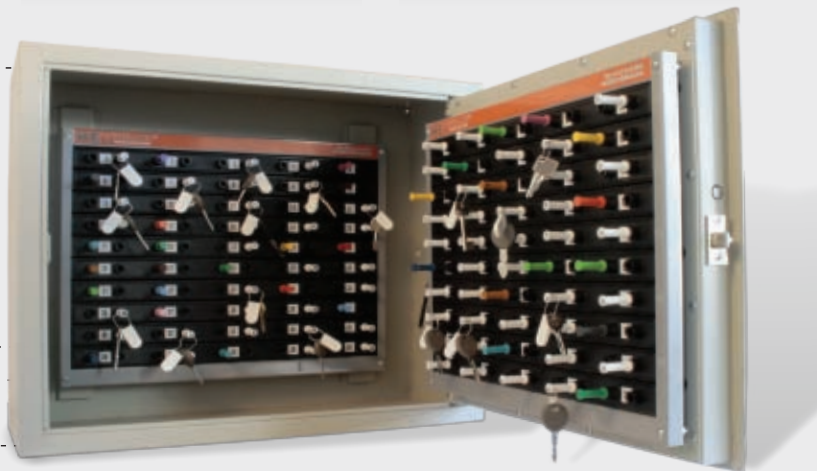

↓ As chaves se fixam ao sistema de segurança não-manipulável.

↓ Introdz-se seu pino de cor para remover a chave do sistema.

↓ Virando o pino ativa-se o sistema, e é liberada a chave desejada.

↓ O pino de cor retido no painel identifica o usuário da chave.

Nº	COR	SECTOR
09	VERMELHO	Vendas
10	VERDE	Segurança
11	AMARELO	Vendas novos
12	LARANJA	Oficina
13	MARRON	Entrada
14	AZUL	Escritório

- Os sistemas **Key Vigilant®** vêm desenhados em painéis de: 10, 15, 25, 50, 100 e 150 chaves num mesmo painel. Você pode salvar nos armários segurança reforçado que armazenam 15-300 chaves.

➤ **Disponível para compra ou aluguel**